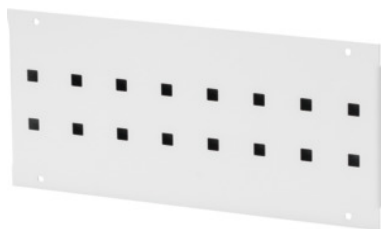

Garant GRIDLINE

**Kryt so vzorom otvorov pre podnož energetického krytu, vhodné pre šírku puzdra: 400mm****ÚDAJE O OBJEDNÁVKE**

Číslo objednávky	927331 400
GTIN	4062406127343
Trieda položky	9GG

**Popis****Prevedenie:**

Kryt s  $9 \times 9$  mm v rasteri 37 mm na umiestnenie háčikov a držiakov Easyfix; č. 955500 – 955860. Rám so zadným krytom zabraňuje vniknutiu prachu a nečistôt do energetického krytu.

**Povrchová úprava farby:**

Svetlosivá farba RAL 7035 **prášková povrchová úprava.**

**Technický opis**

Šírka	299 mm
Hĺbka	14,5 mm
Výška	136 mm
Hrúbka materiálu	1 mm
Raster dierovanej steny Hoffmann	9×9 mm
Voľba farieb	RAL 9002, 7035, 7005, 7016, 6011, 5018, 5012, 5011, 5005, 3003
Druh produktu	Bočné obloženie