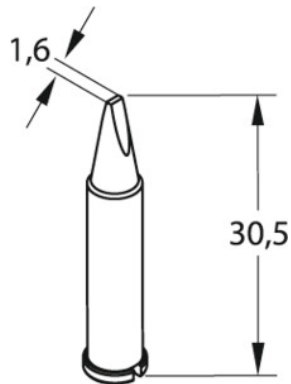

 kurtz ersa**Spájkovací hrot, Označenie výrobcu: CDLF16****ÚDAJE O OBJEDNÁVKE**

Číslo objednávky	082401 CDLF16
GTIN	4003008077094
Trieda položky	04K

Technický opis

vhodné pre	082301
Označenie výrobcu	CDLF16
Šírka spájkovacieho hrotu	1,6 mm
Druh produktu	Hrot