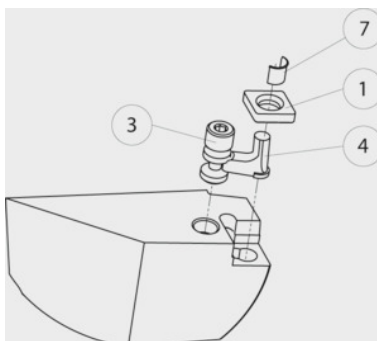

SWISS TOOLS

Medzipoloha č. 1, Typ: P06**ÚDAJE O OBJEDNÁVKE**

Číslo objednávky	320610 P06
GTIN	2050001714510
Trieda položky	36D

Popis**Vhodné pre:**

Sústružnícky držiak a držiak na vyvrtávacie tyče č. 320005 – č. 320406.