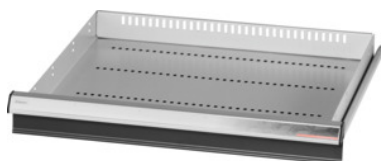

Garant GRIDLINE

**Zásuvka s jednotlivým otváraním zásuvky jednou rukou, 75 kg, 20×20G,
Výška čela zásuvky: 75mm****ÚDAJE O OBJEDNÁVKE**

Číslo objednávky	930534 75
GTIN	4062406131173
Trieda položky	9GK

Popis**Prevedenie:**

100 % plný výsuv zásuviek s rôznym výsuvom. Hliníkové pásky na rukoväti s vymeniteľnými a prepisovateľnými označovacími páskami.

Perforovanie na upevnenie drážkových deliacich líšt v rastri 25 mm (od výšky čela zásuvky 75 mm).

S **jednoručným odblokovaním zásuvky** zabraňuje otvoreniu zásuviek počas prepravy. Nevyhnutné pre všetky montážne vozíky.

Vhodné pre:

Korpus skrinky na náradie 24 × 24 G, č. 930525.

Rozsah balenia:

Kompletná zásuvka s 1 párom vodiacich líšt.

Povrchová úprava farby:

Korpus zásuviek v svetlosivej farbe RAL 7035, čelá v antracitovej farbe RAL 7016, **prášková povrchová úprava. Korpus zásuvky nie je možné konfigurovať, vždy v svetlosivej farbe RAL 7035.**