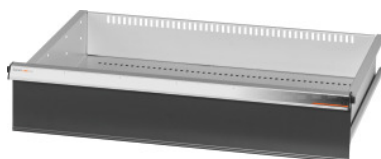

Garant GRIDLINE

**Zásuvka s jednotlivým otváraním zásuvky jednou rukou, 75 kg, 26×20G,  
Výška čela zásuvky: 150mm****ÚDAJE O OBJEDNÁVKE**

Číslo objednávky	930634 150
GTIN	4062406131470
Trieda položky	9GK

**Popis****Prevedenie:**

**100 % plný výsuv zásuviek** s rôznym výsuvom. Hliníkové pásky na rukoväti s vymeniteľnými a prepisovateľnými označovacími páskami.

Perforovanie na upevnenie drážkových deliacich líšt v rastri 25 mm (od výšky čela zásuvky 75 mm).

Kompletná zásuvka s 1 párom vodiacich líšt.

**Povrchová úprava farby:**

Korpus zásuviek v svetlosivej farbe RAL 7035, čelá v antracitovej farbe RAL 7016, **prášková povrchová úprava. Korpus zásuvky nie je možné konfigurovať, vždy v svetlosivej farbe RAL 7035.**

**Technický opis**

Zásuvka/výsuvná polica nosnosť	75 kg
Hmotnosť	15 kg
Výška vpredu	150 mm

Úžitková výška	125 mm
Zásuvka Úžitková plocha v G	26×20
Zásuvky Jednotlivé odblokovanie	jednoručný
Úžitková hĺbka v G	20
Úžitková šírka v G	26
Rozsah použitia	Montážny vozík
Úžitková hĺbka	500 mm
Úžitková šírka	650 mm
so zásuvkami, jednotlivé odblokovanie	áno
Hrúbka materiálu	1,2 mm
Zásuvkový výsuv (čiastočný/plný výsuv)	100 %
Voľba farieb	RAL 9002, 7035, 7005, 7016, 6011, 5018, 5012, 5011, 5005, 3003
Zásuvky Úžitková šírka x úžitková hĺbka v G	26×20G
Druh produktu	Zásuvka