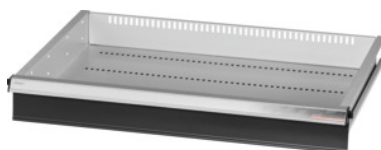

Garant GRIDLINE

**Zásuvka s jednotlivým otváraním zásuvky jednou rukou, 75 kg, 26×20G,  
Výška čela zásuvky: 100mm****ÚDAJE O OBJEDNÁVKE**

Číslo objednávky	930634 100
GTIN	4062406131456
Trieda položky	9GK

**Popis****Prevedenie:**

**100 % plný výsuv zásuviek** s rôznym výsuvom. Hliníkové pásky na rukoväti s vymeniteľnými a prepisovateľnými označovacími páskami.

Perforovanie na upevnenie drážkových deliacich líšt v rastri 25 mm (od výšky čela zásuvky 75 mm).

S **jednoručným odblokovaním zásuvky** zabraňuje otvoreniu zásuviek počas prepravy.

Nevyhnutné pre všetky montážne vozíky.

Nosnosť 75 kg.

**Vhodné pre:**

Korpus skrinky na náradie 30 × 24 G, č. 930625.

**Rozsah balenia:**

Kompletná zásuvka s 1 párom vodiacich líšt.

**Povrchová úprava farby:**

Korpus zásuviek v svetlosivej farbe RAL 7035, čelá v antracitovej farbe RAL 7016, **prášková povrchová úprava. Korpus zásuvky nie je možné konfigurovať, vždy v svetlosivej farbe RAL 7035.**