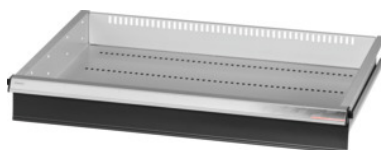

Garant GRIDLINE

**Zásuvka s jednotlivým otváraním zásuvky jednou rukou, 200 kg, 26×20G,  
Výška čela zásuvky: 100mm****ÚDAJE O OBJEDNÁVKE**

Číslo objednávky	930636 100
GTIN	4062406131524
Trieda položky	9GK

**Popis****Prevedenie:**

**100 % plný výsuv zásuviek** s rôznym výsuvom. Hliníkové pásky na rukoväti s vymeniteľnými a prepisovateľnými označovacími páskami.

Perforovanie na upevnenie drážkových deliacich líšt v rastri 25 mm (od výšky čela zásuvky 75 mm).

Kompletná zásuvka s 1 párom vodiacich líšt.

**Povrchová úprava farby:**

Korpus zásuviek v svetlosivej farbe RAL 7035, čelá v antracitovej farbe RAL 7016, **prášková povrchová úprava. Korpus zásuvky nie je možné konfigurovať, vždy v svetlosivej farbe RAL 7035.**

**Technický opis**

Výška vpredu	100 mm
Úžitková výška	75 mm
Zásuvky Jednotlivé odblokovanie	jednoručný
Hmotnosť	13 kg

Zásuvka/výsuvná polica nosnosť	200 kg
Zásuvka Úžitková plocha v G	26×20
Úžitková hĺbka v G	20
Úžitková šírka v G	26
Rozsah použitia	Montážny vozík
Úžitková šírka	650 mm
Úžitková hĺbka	500 mm
so zásuvkami, jednotlivé odblokovanie	áno
Hrúbka materiálu	1,2 mm
Zásuvkový výsuv (čiastočný/plný výsuv)	100 %
Voľba farieb	RAL 9002, 7035, 7005, 7016, 6011, 5018, 5012, 5011, 5005, 3003
Zásuvky Úžitková šírka x úžitková hĺbka v G	26×20G
Druh produktu	Zásuvka