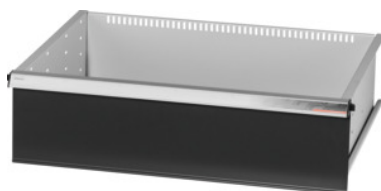

Garant GRIDLINE

**Zásuvka s jednotlivým otváraním zásuvky jednou rukou, 200 kg, 26×20G,
Výška čela zásuvky: 250mm****ÚDAJE O OBJEDNÁVKE**

Číslo objednávky	930636 250
GTIN	4062406131562
Trieda položky	9GK

Popis**Prevedenie:**

100 % plný výsuv zásuviek s rôznym výsuvom. Hliníkové pásky na rukoväti s vymeniteľnými a prepisovateľnými označovacími páskami.

Perforovanie na upevnenie drážkových deliacich líšt v rastri 25 mm (od výšky čela zásuvky 75 mm).

S **jednoručným odblokovaním zásuvky** zabraňuje otvoreniu zásuviek počas prepravy.

Nevyhnutné pre všetky montážne vozíky.

Nosnosť 200 kg.

Vhodné pre:

Korpus skrinky na náradie 30 × 24 G, č. 930625.

Rozsah balenia:

Kompletná zásuvka s 1 párom vodiacich líšt.

Povrchová úprava farby:

Korpus zásuviek v svetlosivej farbe RAL 7035, čelá v antracitovej farbe RAL 7016, **prášková povrchová úprava. Korpus zásuvky nie je možné konfigurovať, vždy v svetlosivej farbe RAL 7035.**