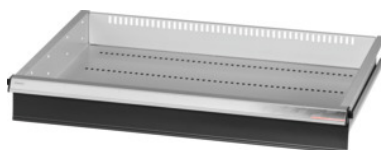

Garant GRIDLINE

**Zásuvka s jednotlivým otváraním zásuvky jednou rukou, 200 kg, 26×20G,  
Výška čela zásuvky: 125mm****ÚDAJE O OBJEDNÁVKE**

Číslo objednávky	930636 125
GTIN	4062406131531
Trieda položky	9GK

**Popis****Prevedenie:**

**100 % plný výsuv zásuviek** s rôznym výsuvom. Hliníkové pásky na rukoväti s vymeniteľnými a prepisovateľnými označovacími páskami.

Perforovanie na upevnenie drážkových deliacich líšt v rastri 25 mm (od výšky čela zásuvky 75 mm).

S **jednoručným odblokovaním zásuvky** zabraňuje otvoreniu zásuviek počas prepravy.

Nevyhnutné pre všetky montážne vozíky.

Nosnosť 200 kg.

**Vhodné pre:**

Korpus skrinky na náradie 30 × 24 G, č. 930625.

**Rozsah balenia:**

Kompletná zásuvka s 1 párom vodiacich líšt.

**Povrchová úprava farby:**

Korpus zásuviek v svetlosivej farbe RAL 7035, čelá v antracitovej farbe RAL 7016, **prášková povrchová úprava. Korpus zásuvky nie je možné konfigurovať, vždy v svetlosivej farbe RAL 7035.**