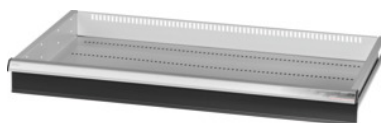

Garant GRIDLINE

**Zásuvka s jednotlivým otváraním zásuvky jednou rukou, 75 kg, 36×20G,
Výška čela zásuvky: 100mm****ÚDAJE O OBJEDNÁVKE**

Číslo objednávky	930744 100
GTIN	4062406131609
Trieda položky	9GK

Popis**Prevedenie:**

100 % plný výsuv zásuviek s rôznym výsuvom. Hliníkové pásky na rukoväti s vymeniteľnými a prepisovateľnými označovacími páskami.

Perforovanie na upevnenie drážkových deliacich líšt v rastru 25 mm (od výšky čela zásuvky 75 mm).

Kompletná zásuvka s 1 párom vodiacich líšt.

Povrchová úprava farby:

Korpus zásuviek v svetlosivej farbe RAL 7035, čelá v antracitovej farbe RAL 7016, **prášková povrchová úprava. Korpus zásuvky nie je možné konfigurovať, vždy v svetlosivej farbe RAL 7035.**

Technický opis

Zásuvky Jednotlivé odblokovanie	jednoručný
Zásuvka/výsuvná polica nosnosť	75 kg
Výška vpredu	100 mm
Zásuvka Úžitková plocha v G	36×20

Úžitková výška	75 mm
Hmotnosť	16 kg
Úžitková šírka v G	36
Úžitková hĺbka v G	20
Rozsah použitia	Montážny vozík
Úžitková hĺbka	500 mm
Úžitková šírka	900 mm
so zásuvkami, jednotlivé odblokovanie	áno
Hrúbka materiálu	1,2 mm
Zásuvkový výsuv (čiastočný/plný výsuv)	100 %
Voľba farieb	RAL 9002, 7035, 7005, 7016, 6011, 5018, 5012, 5011, 5005, 3003
Zásuvky Úžitková šírka x úžitková hĺbka v G	36x20G
Druh produktu	Zásuvka