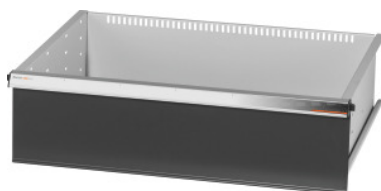

Garant GRIDLINE

**Zásuvka s jednotlivým otváraním zásuvky jednou rukou, 200 kg, 26×20G,
Výška čela zásuvky: 300mm****ÚDAJE O OBJEDNÁVKE**

Číslo objednávky	930636 300
GTIN	4062406131579
Trieda položky	9GK

Popis**Prevedenie:**

100 % plný výsuv zásuviek s rôznym výsuvom. Hliníkové pásky na rúkoväti s vymeniteľnými a prepisovateľnými označovacími páskami.

Perforovanie na upevnenie drážkových deliacich líšt v rastri 25 mm (od výšky čela zásuvky 75 mm).

S **jednoručným odblokovaním zásuvky** zabraňuje otvoreniu zásuviek počas prepravy.

Nevyhnutné pre všetky montážne vozíky.

Nosnosť 200 kg.

Vhodné pre:

Korpus skrinky na náradie 30 × 24 G, č. 930625.

Rozsah balenia:

Kompletná zásuvka s 1 párom vodiacich líšt.

Povrchová úprava farby:

Korpus zásuviek v svetlosivej farbe RAL 7035, čelá v antracitovej farbe RAL 7016, **prášková povrchová úprava. Korpus zásuvky nie je možné konfigurovať, vždy v svetlosivej farbe RAL 7035.**