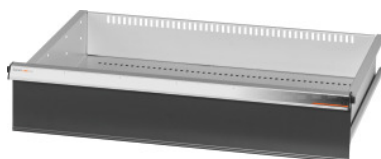

Garant GRIDLINE

**Zásuvka s jednotlivým otváraním zásuvky jednou rukou, 200 kg, 26×20G,  
Výška čela zásuvky: 150mm****ÚDAJE O OBJEDNÁVKE**

Číslo objednávky	930636 150
GTIN	4062406131548
Trieda položky	9GK

**Popis****Prevedenie:**

**100 % plný výsuv zásuviek** s rôznym výsuvom. Hliníkové pásky na rukoväti s vymeniteľnými a prepisovateľnými označovacími páskami.

Perforovanie na upevnenie drážkových deliacich líšt v rastri 25 mm (od výšky čela zásuvky 75 mm).

Kompletná zásuvka s 1 párom vodiacich líšt.

**Povrchová úprava farby:**

Korpus zásuviek v svetlosivej farbe RAL 7035, čelá v antracitovej farbe RAL 7016, **prášková povrchová úprava. Korpus zásuvky nie je možné konfigurovať, vždy v svetlosivej farbe RAL 7035.**

**Technický opis**

Výška vpredu	150 mm
Úžitková výška	125 mm
Zásuvky Jednotlivé odblokovanie	jednoručný

Zásuvka Úžitková plocha v G	26×20
Hmotnosť	15 kg
Zásuvka/výsuvná polica nosnosť	200 kg
Úžitková hĺbka v G	20
Úžitková šírka v G	26
Rozsah použitia	Montážny vozík
Úžitková hĺbka	500 mm
Úžitková šírka	650 mm
so zásuvkami, jednotlivé odblokovanie	áno
Hrúbka materiálu	1,2 mm
Zásuvkový výsuv (čiastočný/plný výsuv)	100 %
Voľba farieb	RAL 9002, 7035, 7005, 7016, 6011, 5018, 5012, 5011, 5005, 3003
Zásuvky Úžitková šírka x úžitková hĺbka v G	26×20G
Druh produktu	Zásuvka