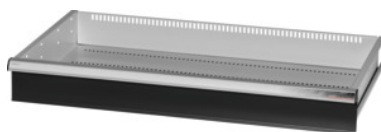

Garant GRIDLINE

**Zásuvka s jednotlivým otváraním zásuvky jednou rukou, 75 kg, 36×20G,
Výška čela zásuvky: 125mm****ÚDAJE O OBJEDNÁVKE**

Číslo objednávky	930744 125
GTIN	4062406131616
Trieda položky	9GK

Popis**Prevedenie:**

100 % plný výsuv zásuviek s rôznym výsuvom. Hliníkové pásky na rukoväti s vymeniteľnými a prepisovateľnými označovacími páskami.

Perforovanie na upevnenie drážkových deliacich líšt v rastri 25 mm (od výšky čela zásuvky 75 mm).

S **jednoručným odblokovaním zásuvky** zabraňuje otvoreniu zásuviek počas prepravy.

Nevyhnutné pre všetky montážne vozíky.

Nosnosť 75 kg.

Vhodné pre:

Korpus skrinky na náradie 40 × 24 G, č. 930735.

Rozsah balenia:

Kompletná zásuvka s 1 párom vodiacich líšt.

Povrchová úprava farby:

Korpus zásuviek v svetlosivej farbe RAL 7035, čelá v antracitovej farbe RAL 7016, **prášková povrchová úprava. Korpus zásuvky nie je možné konfigurovať, vždy v svetlosivej farbe RAL 7035.**