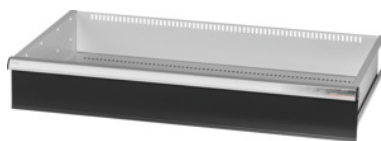

Garant GRIDLINE

**Zásuvka s jednotlivým otváraním zásuvky jednou rukou, 75 kg, 36×20G,  
Výška čela zásuvky: 150mm****ÚDAJE O OBJEDNÁVKE**

Číslo objednávky	930744 150
GTIN	4062406131623
Trieda položky	9GK

**Popis****Prevedenie:**

**100 % plný výsuv zásuviek** s rôznym výsuvom. Hliníkové pásky na rukoväti s vymeniteľnými a prepisovateľnými označovacími páskami.

Perforovanie na upevnenie drážkových deliacich líšt v rastri 25 mm (od výšky čela zásuvky 75 mm).

Kompletná zásuvka s 1 párom vodiacich líšt.

**Povrchová úprava farby:**

Korpus zásuviek v svetlosivej farbe RAL 7035, čelá v antracitovej farbe RAL 7016, **prášková povrchová úprava. Korpus zásuvky nie je možné konfigurovať, vždy v svetlosivej farbe RAL 7035.**

**Technický opis**

Výška vpredu	150 mm
Zásuvka/výsuvná polica nosnosť	75 kg
Hmotnosť	18 kg
Zásuvky Jednotlivé odblokovanie	jednoručný

Zásuvka Úžitková plocha v G	36×20
Úžitková výška	125 mm
Úžitková hĺbka v G	20
Úžitková šírka v G	36
Rozsah použitia	Montážny vozík
Úžitková šírka	900 mm
Úžitková hĺbka	500 mm
so zásuvkami, jednotlivé odblokovanie	áno
Hrúbka materiálu	1,2 mm
Zásuvkový výsuv (čiastočný/plný výsuv)	100 %
Voľba farieb	RAL 9002, 7035, 7005, 7016, 6011, 5018, 5012, 5011, 5005, 3003
Zásuvky Úžitková šírka x úžitková hĺbka v G	36×20G
Druh produktu	Zásuvka