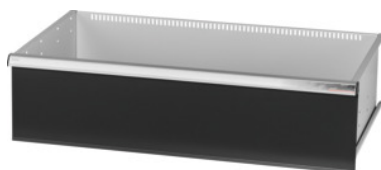

Garant GRIDLINE

**Zásuvka s jednotlivým otváraním zásuvky jednou rukou, 75 kg, 36×20G,
Výška čela zásuvky: 250mm****ÚDAJE O OBJEDNÁVKE**

Číslo objednávky	930744 250
GTIN	4062406131647
Trieda položky	9GK

Popis**Prevedenie:**

100 % plný výsuv zásuviek s rôznym výsuvom. Hliníkové pásky na rukoväti s vymeniteľnými a prepisovateľnými označovacími páskami.

Perforovanie na upevnenie drážkových deliacich líšt v rastri 25 mm (od výšky čela zásuvky 75 mm).

S **jednoručným odblokovaním zásuvky** zabraňuje otvoreniu zásuviek počas prepravy.

Nevyhnutné pre všetky montážne vozíky.

Nosnosť 75 kg.

Vhodné pre:

Korpus skrinky na náradie 40 × 24 G, č. 930735.

Rozsah balenia:

Kompletná zásuvka s 1 párom vodiacich líšt.

Povrchová úprava farby:

Korpus zásuviek v svetlosivej farbe RAL 7035, čelá v antracitovej farbe RAL 7016, **prášková povrchová úprava. Korpus zásuvky nie je možné konfigurovať, vždy v svetlosivej farbe RAL 7035.**