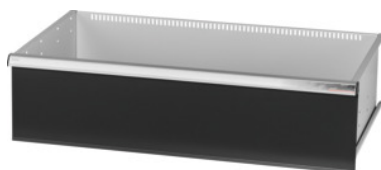

Garant GRIDLINE

**Zásuvka s jednotlivým otváraním zásuvky jednou rukou, 75 kg, 36×20G,
Výška čela zásuvky: 300mm****ÚDAJE O OBJEDNÁVKE**

Číslo objednávky	930744 300
GTIN	4062406131654
Trieda položky	9GK

Popis**Prevedenie:**

100 % plný výsuv zásuviek s rôznym výsuvom. Hliníkové pásky na rukoväti s vymeniteľnými a prepisovateľnými označovacími páskami.

Perforovanie na upevnenie drážkových deliacich líšt v rastri 25 mm (od výšky čela zásuvky 75 mm).

S **jednoručným odblokovaním zásuvky** zabraňuje otvoreniu zásuviek počas prepravy.

Nevyhnutné pre všetky montážne vozíky.

Nosnosť 75 kg.

Vhodné pre:

Korpus skrinky na náradie 40 × 24 G, č. 930735.

Rozsah balenia:

Kompletná zásuvka s 1 párom vodiacich líšt.

Povrchová úprava farby:

Korpus zásuviek v svetlosivej farbe RAL 7035, čelá v antracitovej farbe RAL 7016, **prášková povrchová úprava. Korpus zásuvky nie je možné konfigurovať, vždy v svetlosivej farbe RAL 7035.**