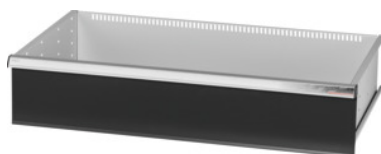

Garant GRIDLINE

**Zásuvka s jednotlivým otváraním zásuvky jednou rukou, 75 kg, 36×20G,  
Výška čela zásuvky: 200mm****ÚDAJE O OBJEDNÁVKE**

Číslo objednávky	930744 200
GTIN	4062406131630
Trieda položky	9GK

**Popis****Prevedenie:**

**100 % plný výsuv zásuviek** s rôznym výsuvom. Hliníkové pásky na rukoväti s vymeniteľnými a prepisovateľnými označovacími páskami.

Perforovanie na upevnenie drážkových deliacich líšt v rastru 25 mm (od výšky čela zásuvky 75 mm).

Kompletná zásuvka s 1 párom vodiacich líšt.

**Povrchová úprava farby:**

Korpus zásuviek v svetlosivej farbe RAL 7035, čelá v antracitovej farbe RAL 7016, **prášková povrchová úprava. Korpus zásuvky nie je možné konfigurovať, vždy v svetlosivej farbe RAL 7035.**

**Technický opis**

Úžitková výška	175 mm
Výška vpredu	200 mm
Zásuvka/výsuvná polica nosnosť	75 kg
Zásuvka Úžitková plocha v G	36×20

Hmotnosť	20 kg
Zásuvky Jednotlivé odblokovanie	jednoručný
Úžitková hĺbka v G	20
Úžitková šírka v G	36
Rozsah použitia	Montážny vozík
Úžitková šírka	900 mm
Úžitková hĺbka	500 mm
so zásuvkami, jednotlivé odblokovanie	áno
Hrúbka materiálu	1,2 mm
Zásuvkový výsuv (čiastočný/plný výsuv)	100 %
Voľba farieb	RAL 9002, 7035, 7005, 7016, 6011, 5018, 5012, 5011, 5005, 3003
Zásuvky Úžitková šírka x úžitková hĺbka v G	36x20G
Druh produktu	Zásuvka