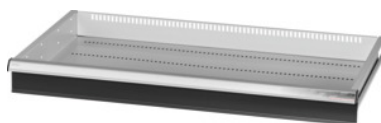

Garant GRIDLINE

**Zásuvka s jednotlivým otváraním zásuvky jednou rukou, 200 kg, 36×20G,
Výška čela zásuvky: 100mm****ÚDAJE O OBJEDNÁVKE**

Číslo objednávky	930746 100
GTIN	4062406131678
Trieda položky	9GK

Popis**Prevedenie:**

100 % plný výsuv zásuviek s rôznym výsuvom. Hliníkové pásky na rukoväti s vymeniteľnými a prepisovateľnými označovacími páskami.

Perforovanie na upevnenie drážkových deliacich líšt v rastri 25 mm (od výšky čela zásuvky 75 mm).

S **jednoručným odblokovaním zásuvky** zabraňuje otvoreniu zásuviek počas prepravy.

Nevyhnutné pre všetky montážne vozíky.

Nosnosť 200 kg.

Vhodné pre:

Korpus skrinky na náradie 40 × 24 G, č. 930735. Skrinka 36 × 20 G.

Rozsah balenia:

Kompletná zásuvka s 1 párom vodiacich líšt.

Povrchová úprava farby:

Korpus zásuviek v svetlosivej farbe RAL 7035, čelá v antracitovej farbe RAL 7016, **prášková povrchová úprava. Korpus zásuvky nie je možné konfigurovať, vždy v svetlosivej farbe RAL 7035.**