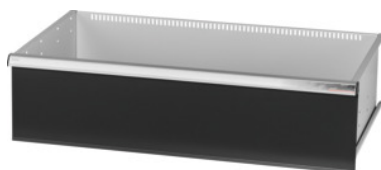

Garant GRIDLINE

**Zásuvka s jednotlivým otváraním zásuvky jednou rukou, 200 kg, 36×20G,
Výška čela zásuvky: 300mm****ÚDAJE O OBJEDNÁVKE**

Číslo objednávky	930746 300
GTIN	4062406131722
Trieda položky	9GK

Popis**Prevedenie:**

100 % plný výsuv zásuviek s rôznym výsuvom. Hliníkové pásky na rukoväti s vymeniteľnými a prepisovateľnými označovacími páskami.

Perforovanie na upevnenie drážkových deliacich líšt v rastri 25 mm (od výšky čela zásuvky 75 mm).

S **jednoručným odblokovaním zásuvky** zabraňuje otvoreniu zásuviek počas prepravy.

Nevyhnutné pre všetky montážne vozíky.

Nosnosť 200 kg.

Vhodné pre:

Korpus skrinky na náradie 40 × 24 G, č. 930735. Skrinka 36 × 20 G.

Rozsah balenia:

Kompletná zásuvka s 1 párom vodiacich líšt.

Povrchová úprava farby:

Korpus zásuviek v svetlosivej farbe RAL 7035, čelá v antracitovej farbe RAL 7016, **prášková povrchová úprava. Korpus zásuvky nie je možné konfigurovať, vždy v svetlosivej farbe RAL 7035.**