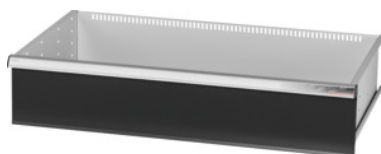

Garant GRIDLINE

**Zásuvka s jednotlivým otváraním zásuvky jednou rukou, 200 kg, 36×20G,
Výška čela zásuvky: 200mm****ÚDAJE O OBJEDNÁVKE**

Číslo objednávky	930746 200
GTIN	4062406131708
Trieda položky	9GK

Popis**Prevedenie:**

100 % plný výsuv zásuviek s rôznym výsuvom. Hliníkové pásky na rukoväti s vymeniteľnými a prepisovateľnými označovacími páskami.

Perforovanie na upevnenie drážkových deliacich líšt v rastri 25 mm (od výšky čela zásuvky 75 mm).

S **jednoručným odblokovaním zásuvky** zabraňuje otvoreniu zásuviek počas prepravy.

Nevyhnutné pre všetky montážne vozíky.

Nosnosť 200 kg.

Vhodné pre:

Korpus skrinky na náradie 40 × 24 G, č. 930735. Skrinka 36 × 20 G.

Rozsah balenia:

Kompletná zásuvka s 1 párom vodiacich líšt.

Povrchová úprava farby:

Korpus zásuviek v svetlosivej farbe RAL 7035, čelá v antracitovej farbe RAL 7016, **prášková povrchová úprava. Korpus zásuvky nie je možné konfigurovať, vždy v svetlosivej farbe RAL 7035.**