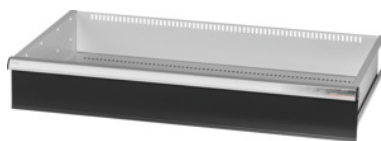

Garant GRIDLINE

**Zásuvka s jednotlivým otváraním zásuvky jednou rukou, 200 kg, 36×20G,
Výška čela zásuvky: 150mm****ÚDAJE O OBJEDNÁVKE**

Číslo objednávky	930746 150
GTIN	4062406131692
Trieda položky	9GK

Popis**Prevedenie:**

100 % plný výsuv zásuviek s rôznym výsuvom. Hliníkové pásky na rukoväti s vymeniteľnými a prepisovateľnými označovacími páskami.

Perforovanie na upevnenie drážkových deliacich líšt v rastri 25 mm (od výšky čela zásuvky 75 mm).

S **jednoručným odblokovaním zásuvky** zabraňuje otvoreniu zásuviek počas prepravy.

Nevyhnutné pre všetky montážne vozíky.

Nosnosť 200 kg.

Vhodné pre:

Korpus skrinky na náradie 40 × 24 G, č. 930735. Skrinka 36 × 20 G.

Rozsah balenia:

Kompletná zásuvka s 1 párom vodiacich líšt.

Povrchová úprava farby:

Korpus zásuviek v svetlosivej farbe RAL 7035, čelá v antracitovej farbe RAL 7016, **prášková povrchová úprava. Korpus zásuvky nie je možné konfigurovať, vždy v svetlosivej farbe RAL 7035.**