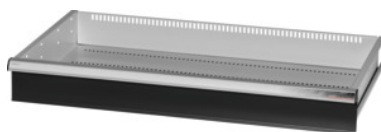

Garant GRIDLINE

**Zásuvka s jednotlivým otváraním zásuvky jednou rukou, 200 kg, 36×20G,  
Výška čela zásuvky: 125mm****ÚDAJE O OBJEDNÁVKE**

Číslo objednávky	930746 125
GTIN	4062406131685
Trieda položky	9GK

**Popis****Prevedenie:**

**100 % plný výsuv zásuviek** s rôznym výsuvom. Hliníkové pásky na rukoväti s vymeniteľnými a prepisovateľnými označovacími páskami.

Perforovanie na upevnenie drážkových deliacich líšt v rastri 25 mm (od výšky čela zásuvky 75 mm).

S **jednoručným odblokovaním zásuvky** zabraňuje otvoreniu zásuviek počas prepravy.

Nevyhnutné pre všetky montážne vozíky.

Nosnosť 200 kg.

**Vhodné pre:**

Korpus skrinky na náradie 40 × 24 G, č. 930735. Skrinka 36 × 20 G.

**Rozsah balenia:**

Kompletná zásuvka s 1 párom vodiacich líšt.

**Povrchová úprava farby:**

Korpus zásuviek v svetlosivej farbe RAL 7035, čelá v antracitovej farbe RAL 7016, **prášková povrchová úprava. Korpus zásuvky nie je možné konfigurovať, vždy v svetlosivej farbe RAL 7035.**