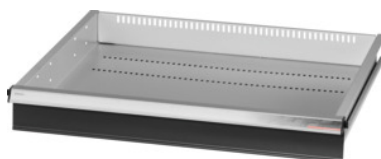

Garant GRIDLINE

**Zásuvka s jednotlivým otváraním zásuvky jednou rukou, 75 kg, 26×24G,  
Výška čela zásuvky: 100mm****ÚDAJE O OBJEDNÁVKE**

Číslo objednávky	931166 100
GTIN	4062406132002
Trieda položky	9GK

**Popis****Prevedenie:**

**100 % plný výsuv zásuviek** s rôznym výsuvom. Hliníkové pásky na rukoväti s vymeniteľnými a prepisovateľnými označovacími páskami.

Perforovanie na upevnenie drážkových deliacich líšt v rastri 25 mm (od výšky čela zásuvky 75 mm).

S **jednoručným odblokovaním zásuvky** zabraňuje otvoreniu zásuviek počas prepravy.

Nevyhnutné pre všetky montážne vozíky.

Nosnosť 75 kg.

**Vhodné pre:**

Korpus skrinky na náradie 30 × 28 G, č. 931155.

**Rozsah balenia:**

Kompletná zásuvka s 1 párom vodiacich líšt.

**Povrchová úprava farby:**

Korpus zásuviek v svetlosivej farbe RAL 7035, čelá v antracitovej farbe RAL 7016, **prášková povrchová úprava. Korpus zásuvky nie je možné konfigurovať, vždy v svetlosivej farbe RAL 7035.**