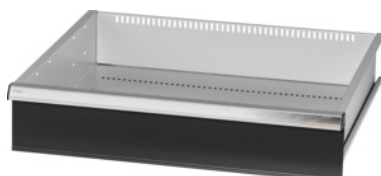

Garant GRIDLINE

**Zásuvka s jednotlivým otváraním zásuvky jednou rukou, 75 kg, 26×24G,  
Výška čela zásuvky: 150mm****ÚDAJE O OBJEDNÁVKE**

Číslo objednávky	931166 150
GTIN	4062406132026
Trieda položky	9GK

**Popis****Prevedenie:**

**100 % plný výsuv zásuviek** s rôznym výsuvom. Hliníkové pásky na rukoväti s vymeniteľnými a prepisovateľnými označovacími páskami.

Perforovanie na upevnenie drážkových deliacich líšt v rastrí 25 mm (od výšky čela zásuvky 75 mm).

S **jednoručným odblokovaním zásuvky** zabraňuje otvoreniu zásuviek počas prepravy.

Nevyhnutné pre všetky montážne vozíky.

Nosnosť 75 kg.

**Vhodné pre:**

Korpus skrinky na náradie 30 × 28 G, č. 931155.

**Rozsah balenia:**

Kompletná zásuvka s 1 párom vodiacich líšt.

**Povrchová úprava farby:**

Korpus zásuviek v svetlosivej farbe RAL 7035, čelá v antracitovej farbe RAL 7016, **prášková povrchová úprava. Korpus zásuvky nie je možné konfigurovať, vždy v svetlosivej farbe RAL 7035.**