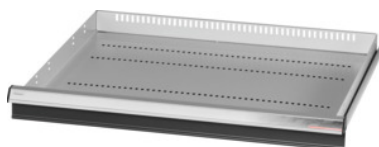

Garant GRIDLINE

**Zásuvka s jednotlivým otváraním zásuvky jednou rukou, 75 kg, 26×24G,  
Výška čela zásuvky: 75mm****ÚDAJE O OBJEDNÁVKE**

Číslo objednávky	931166 75
GTIN	4062406131999
Trieda položky	9GK

**Popis****Prevedenie:**

**100 % plný výsuv zásuviek** s rôznym výsuvom. Hliníkové pásky na rukoväti s vymeniteľnými a prepisovateľnými označovacími páskami.

Perforovanie na upevnenie drážkových deliacich líšt v rastri 25 mm (od výšky čela zásuvky 75 mm).

S **jednoručným odblokovaním zásuvky** zabraňuje otvoreniu zásuviek počas prepravy.

Nevyhnutné pre všetky montážne vozíky.

Nosnosť 75 kg.

**Vhodné pre:**

Korpus skrinky na náradie 30 × 28 G, č. 931155.

**Rozsah balenia:**

Kompletná zásuvka s 1 párom vodiacich líšt.

**Povrchová úprava farby:**

Korpus zásuviek v svetlosivej farbe RAL 7035, čelá v antracitovej farbe RAL 7016, **prášková povrchová úprava. Korpus zásuvky nie je možné konfigurovať, vždy v svetlosivej farbe RAL 7035.**