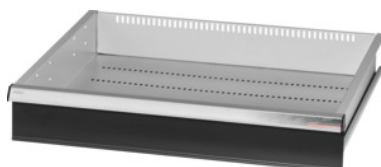

Garant GRIDLINE

**Zásuvka s jednotlivým otváraním zásuvky jednou rukou, 75 kg, 26×24G,
Výška čela zásuvky: 125mm****ÚDAJE O OBJEDNÁVKE**

Číslo objednávky	931166 125
GTIN	4062406132019
Trieda položky	9GK

Popis**Prevedenie:**

100 % plný výsuv zásuviek s rôznym výsuvom. Hliníkové pásky na rukoväti s vymeniteľnými a prepisovateľnými označovacími páskami.

Perforovanie na upevnenie drážkových deliacich líšt v rastri 25 mm (od výšky čela zásuvky 75 mm).

S **jednoručným odblokovaním zásuvky** zabraňuje otvoreniu zásuviek počas prepravy.

Nevyhnutné pre všetky montážne vozíky.

Nosnosť 75 kg.

Vhodné pre:

Korpus skrinky na náradie 30 × 28 G, č. 931155.

Rozsah balenia:

Kompletná zásuvka s 1 párom vodiacich líšt.

Povrchová úprava farby:

Korpus zásuviek v svetlosivej farbe RAL 7035, čelá v antracitovej farbe RAL 7016, **prášková povrchová úprava. Korpus zásuvky nie je možné konfigurovať, vždy v svetlosivej farbe RAL 7035.**