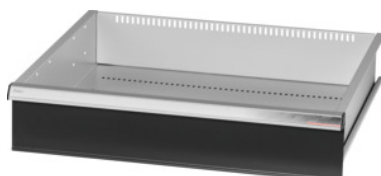

Garant GRIDLINE

**Zásuvka s jednotlivým otváraním zásuvky jednou rukou, 200 kg, 26×24G,
Výška čela zásuvky: 150mm****ÚDAJE O OBJEDNÁVKE**

Číslo objednávky	931168 150
GTIN	4062406132095
Trieda položky	9GK

Popis**Prevedenie:**

100 % plný výsuv zásuviek s rôznym výsuvom. Hliníkové pásky na rukoväti s vymeniteľnými a prepisovateľnými označovacími páskami.

Perforovanie na upevnenie drážkových deliacich líšt v rastrí 25 mm (od výšky čela zásuvky 75 mm).

S **jednoručným odblokovaním zásuvky** zabraňuje otvoreniu zásuviek počas prepravy.

Nevyhnutné pre všetky montážne vozíky.

Nosnosť 200 kg.

Vhodné pre:

Korpus skrinky na náradie 30 × 28 G, č. 931155.

Rozsah balenia:

Kompletná zásuvka s 1 párom vodiacich líšt.

Povrchová úprava farby:

Korpus zásuviek v svetlosivej farbe RAL 7035, čelá v antracitovej farbe RAL 7016, **prášková povrchová úprava. Korpus zásuvky nie je možné konfigurovať, vždy v svetlosivej farbe RAL 7035.**