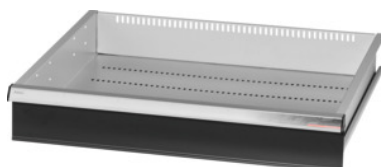

Garant GRIDLINE

**Zásuvka s jednotlivým otváraním zásuvky jednou rukou, 200 kg, 26×24G,
Výška čela zásuvky: 125mm****ÚDAJE O OBJEDNÁVKE**

Číslo objednávky	931168 125
GTIN	4062406132088
Trieda položky	9GK

Popis**Prevedenie:**

100 % plný výsuv zásuviek s rôznym výsuvom. Hliníkové pásky na rukoväti s vymeniteľnými a prepisovateľnými označovacími páskami.

Perforovanie na upevnenie drážkových deliacich líšt v rastri 25 mm (od výšky čela zásuvky 75 mm).

S **jednoručným odblokovaním zásuvky** zabraňuje otvoreniu zásuviek počas prepravy.

Nevyhnutné pre všetky montážne vozíky.

Nosnosť 200 kg.

Vhodné pre:

Korpus skrinky na náradie 30 × 28 G, č. 931155.

Rozsah balenia:

Kompletná zásuvka s 1 párom vodiacich líšt.

Povrchová úprava farby:

Korpus zásuviek v svetlosivej farbe RAL 7035, čelá v antracitovej farbe RAL 7016, **prášková povrchová úprava. Korpus zásuvky nie je možné konfigurovať, vždy v svetlosivej farbe RAL 7035.**