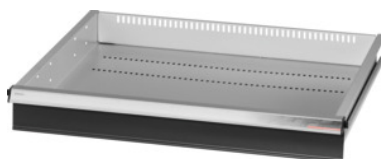

Garant GRIDLINE

**Zásuvka s jednotlivým otváraním zásuvky jednou rukou, 200 kg, 26×24G,
Výška čela zásuvky: 100mm****ÚDAJE O OBJEDNÁVKE**

| | |
|------------------|---------------|
| Číslo objednávky | 931168 100 |
| GTIN | 4062406132071 |
| Trieda položky | 9GK |

Popis**Prevedenie:**

100 % plný výsuv zásuviek s rôznym výsuvom. Hliníkové pásky na rúkoväti s vymeniteľnými a prepisovateľnými označovacími páskami.

Perforovanie na upevnenie drážkových deliacich líšt v rastri 25 mm (od výšky čela zásuvky 75 mm).

S **jednoručným odblokovaním zásuvky** zabraňuje otvoreniu zásuviek počas prepravy.

Nevyhnutné pre všetky montážne vozíky.

Nosnosť 200 kg.

Vhodné pre:

Korpus skrinky na náradie 30 × 28 G, č. 931155.

Rozsah balenia:

Kompletná zásuvka s 1 párom vodiacich líšt.

Povrchová úprava farby:

Korpus zásuviek v svetlosivej farbe RAL 7035, čelá v antracitovej farbe RAL 7016, **prášková povrchová úprava. Korpus zásuvky nie je možné konfigurovať, vždy v svetlosivej farbe RAL 7035.**