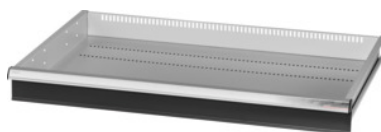

Garant GRIDLINE

**Zásuvka s jednotlivým otváraním zásuvky jednou rukou, 75 kg, 36×24G,
Výška čela zásuvky: 100mm****ÚDAJE O OBJEDNÁVKE**

Číslo objednávky	931354 100
GTIN	4062406132156
Trieda položky	9GK

Popis**Prevedenie:**

100 % plný výsuv zásuviek s rôznym výsuvom. Hliníkové pásky na rukoväti s vymeniteľnými a prepisovateľnými označovacími páskami.

Perforovanie na upevnenie drážkových deliacich líšt v rastri 25 mm (od výšky čela zásuvky 75 mm).

S **jednoručným odblokovaním zásuvky** zabraňuje otvoreniu zásuviek počas prepravy.

Nevyhnutné pre všetky montážne vozíky.

Nosnosť 75 kg.

Vhodné pre:

Korpus skrinky na náradie 40 × 28 G, č. 931335.

Rozsah balenia:

Kompletná zásuvka s 1 párom vodiacich líšt.

Povrchová úprava farby:

Korpus zásuviek v svetlosivej farbe RAL 7035, čelá v antracitovej farbe RAL 7016, **prášková povrchová úprava. Korpus zásuvky nie je možné konfigurovať, vždy v svetlosivej farbe RAL 7035.**