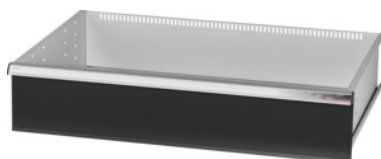

Garant GRIDLINE

**Zásuvka s jednotlivým otváraním zásuvky jednou rukou, 75 kg, 36×24G,
Výška čela zásuvky: 200mm****ÚDAJE O OBJEDNÁVKE**

Číslo objednávky	931354 200
GTIN	4062406132187
Trieda položky	9GK

Popis**Prevedenie:**

100 % plný výsuv zásuviek s rôznym výsuvom. Hliníkové pásky na rukoväti s vymeniteľnými a prepisovateľnými označovacími páskami.

Perforovanie na upevnenie drážkových deliacich líšt v rastri 25 mm (od výšky čela zásuvky 75 mm).

S **jednoručným odblokovaním zásuvky** zabraňuje otvoreniu zásuviek počas prepravy.

Nevyhnutné pre všetky montážne vozíky.

Nosnosť 75 kg.

Vhodné pre:

Korpus skrinky na náradie 40 × 28 G, č. 931335.

Rozsah balenia:

Kompletná zásuvka s 1 párom vodiacich líšt.

Povrchová úprava farby:

Korpus zásuviek v svetlosivej farbe RAL 7035, čelá v antracitovej farbe RAL 7016, **prášková povrchová úprava. Korpus zásuvky nie je možné konfigurovať, vždy v svetlosivej farbe RAL 7035.**