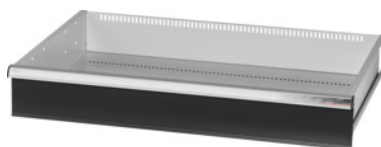

Garant GRIDLINE

**Zásuvka s jednotlivým otváraním zásuvky jednou rukou, 75 kg, 36×24G,
Výška čela zásuvky: 150mm****ÚDAJE O OBJEDNÁVKE**

Číslo objednávky	931354 150
GTIN	4062406132170
Trieda položky	9GK

Popis**Prevedenie:**

100 % plný výsuv zásuviek s rôznym výsuvom. Hliníkové pásky na rukoväti s vymeniteľnými a prepisovateľnými označovacími páskami.

Perforovanie na upevnenie drážkových deliacich líšt v rastri 25 mm (od výšky čela zásuvky 75 mm).

S **jednoručným odblokovaním zásuvky** zabraňuje otvoreniu zásuviek počas prepravy.

Nevyhnutné pre všetky montážne vozíky.

Nosnosť 75 kg.

Vhodné pre:

Korpus skrinky na náradie 40 × 28 G, č. 931335.

Rozsah balenia:

Kompletná zásuvka s 1 párom vodiacich líšt.

Povrchová úprava farby:

Korpus zásuviek v svetlosivej farbe RAL 7035, čelá v antracitovej farbe RAL 7016, **prášková povrchová úprava. Korpus zásuvky nie je možné konfigurovať, vždy v svetlosivej farbe RAL 7035.**