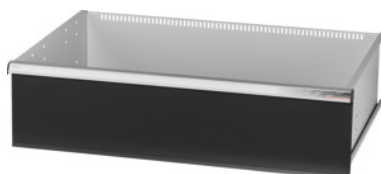

Garant GRIDLINE

**Zásuvka s jednotlivým otváraním zásuvky jednou rukou, 75 kg, 36×24G,
Výška čela zásuvky: 300mm****ÚDAJE O OBJEDNÁVKE**

Číslo objednávky	931354 300
GTIN	4062406132200
Trieda položky	9GK

Popis**Prevedenie:**

100 % plný výsuv zásuviek s rôznym výsuvom. Hliníkové pásky na rukoväti s vymeniteľnými a prepisovateľnými označovacími páskami.

Perforovanie na upevnenie drážkových deliacich líšt v rastrí 25 mm (od výšky čela zásuvky 75 mm).

S **jednoručným odblokovaním zásuvky** zabraňuje otvoreniu zásuviek počas prepravy.

Nevyhnutné pre všetky montážne vozíky.

Nosnosť 75 kg.

Vhodné pre:

Korpus skrinky na náradie 40 × 28 G, č. 931335.

Rozsah balenia:

Kompletná zásuvka s 1 párom vodiacich líšt.

Povrchová úprava farby:

Korpus zásuviek v svetlosivej farbe RAL 7035, čelá v antracitovej farbe RAL 7016, **prášková povrchová úprava. Korpus zásuvky nie je možné konfigurovať, vždy v svetlosivej farbe RAL 7035.**