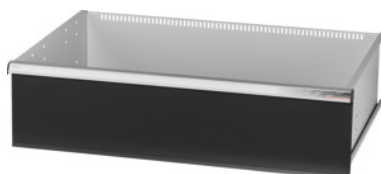

Garant GRIDLINE

**Zásuvka s jednotlivým otváraním zásuvky jednou rukou, 75 kg, 36×24G,  
Výška čela zásuvky: 250mm****ÚDAJE O OBJEDNÁVKE**

Číslo objednávky	931354 250
GTIN	4062406132194
Trieda položky	9GK

**Popis****Prevedenie:**

**100 % plný výsuv zásuviek** s rôznym výsuvom. Hliníkové pásky na rukoväti s vymeniteľnými a prepisovateľnými označovacími páskami.

Perforovanie na upevnenie drážkových deliacich líšt v rastri 25 mm (od výšky čela zásuvky 75 mm).

S **jednoručným odblokovaním zásuvky** zabraňuje otvoreniu zásuviek počas prepravy.

Nevyhnutné pre všetky montážne vozíky.

Nosnosť 75 kg.

**Vhodné pre:**

Korpus skrinky na náradie 40 × 28 G, č. 931335.

**Rozsah balenia:**

Kompletná zásuvka s 1 párom vodiacich líšt.

**Povrchová úprava farby:**

Korpus zásuviek v svetlosivej farbe RAL 7035, čelá v antracitovej farbe RAL 7016, **prášková povrchová úprava. Korpus zásuvky nie je možné konfigurovať, vždy v svetlosivej farbe RAL 7035.**