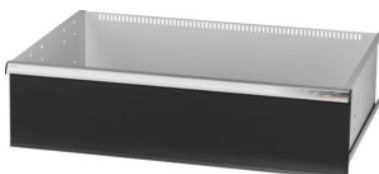

Garant GRIDLINE

**Zásuvka s jednotlivým otváraním zásuvky jednou rukou, 200 kg, 36×24G,  
Výška čela zásuvky: 250mm****ÚDAJE O OBJEDNÁVKE**

Číslo objednávky	931356 250
GTIN	4062406132262
Trieda položky	9GK

**Popis****Prevedenie:**

**100 % plný výsuv zásuviek** s rôznym výsuvom. Hliníkové pásky na rukoväti s vymeniteľnými a prepisovateľnými označovacími páskami.

Perforovanie na upevnenie drážkových deliacich líšt v rastri 25 mm (od výšky čela zásuvky 75 mm).

S **jednoručným odblokovaním zásuvky** zabraňuje otvoreniu zásuviek počas prepravy.

Nevyhnutné pre všetky montážne vozíky.

Nosnosť 200 kg.

**Vhodné pre:**

Korpus skrinky na náradie 40 × 28 G, č. 931335.

**Rozsah balenia:**

Kompletná zásuvka s 1 párom vodiacich líšt.

**Povrchová úprava farby:**

Korpus zásuviek v svetlosivej farbe RAL 7035, čelá v antracitovej farbe RAL 7016, **prášková povrchová úprava. Korpus zásuvky nie je možné konfigurovať, vždy v svetlosivej farbe RAL 7035.**