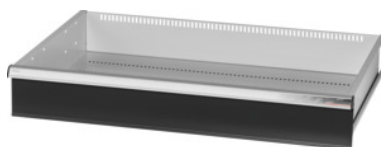

Garant GRIDLINE

**Zásuvka s jednotlivým otváraním zásuvky jednou rukou, 200 kg, 36×24G,  
Výška čela zásuvky: 150mm****ÚDAJE O OBJEDNÁVKE**

Číslo objednávky	931356 150
GTIN	4062406132248
Trieda položky	9GK

**Popis****Prevedenie:**

**100 % plný výsuv zásuviek** s rôznym výsuvom. Hliníkové pásky na rukoväti s vymeniteľnými a prepisovateľnými označovacími páskami.

Perforovanie na upevnenie drážkových deliacich líšt v rastri 25 mm (od výšky čela zásuvky 75 mm).

S **jednoručným odblokovaním zásuvky** zabraňuje otvoreniu zásuviek počas prepravy.

Nevyhnutné pre všetky montážne vozíky.

Nosnosť 200 kg.

**Vhodné pre:**

Korpus skrinky na náradie 40 × 28 G, č. 931335.

**Rozsah balenia:**

Kompletná zásuvka s 1 párom vodiacich líšt.

**Povrchová úprava farby:**

Korpus zásuviek v svetlosivej farbe RAL 7035, čelá v antracitovej farbe RAL 7016, **prášková povrchová úprava. Korpus zásuvky nie je možné konfigurovať, vždy v svetlosivej farbe RAL 7035.**