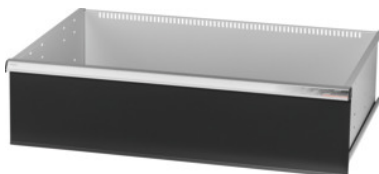

Garant GRIDLINE

**Zásuvka s jednotlivým otváraním zásuvky jednou rukou, 200 kg, 36×24G,
Výška čela zásuvky: 300mm****ÚDAJE O OBJEDNÁVKE**

Číslo objednávky	931356 300
GTIN	4062406132279
Trieda položky	9GK

Popis**Prevedenie:**

100 % plný výsuv zásuviek s rôznym výsuvom. Hliníkové pásky na rukoväti s vymeniteľnými a prepisovateľnými označovacími páskami.

Perforovanie na upevnenie drážkových deliacich líšt v rastrí 25 mm (od výšky čela zásuvky 75 mm).

S **jednoručným odblokovaním zásuvky** zabraňuje otvoreniu zásuviek počas prepravy.

Nevyhnutné pre všetky montážne vozíky.

Nosnosť 200 kg.

Vhodné pre:

Korpus skrinky na náradie 40 × 28 G, č. 931335.

Rozsah balenia:

Kompletná zásuvka s 1 párom vodiacich líšt.

Povrchová úprava farby:

Korpus zásuviek v svetlosivej farbe RAL 7035, čelá v antracitovej farbe RAL 7016, **prášková povrchová úprava. Korpus zásuvky nie je možné konfigurovať, vždy v svetlosivej farbe RAL 7035.**