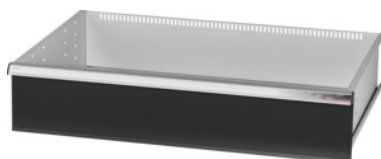

Garant GRIDLINE

**Zásuvka s jednotlivým otváraním zásuvky jednou rukou, 200 kg, 36×24G,  
Výška čela zásuvky: 200mm****ÚDAJE O OBJEDNÁVKE**

Číslo objednávky	931356 200
GTIN	4062406132255
Trieda položky	9GK

**Popis****Prevedenie:**

**100 % plný výsuv zásuviek** s rôznym výsuvom. Hliníkové pásky na rúkoväti s vymeniteľnými a prepisovateľnými označovacími páskami.

Perforovanie na upevnenie drážkových deliacich líšt v rastri 25 mm (od výšky čela zásuvky 75 mm).

S **jednoručným odblokovaním zásuvky** zabraňuje otvoreniu zásuviek počas prepravy.

Nevyhnutné pre všetky montážne vozíky.

Nosnosť 200 kg.

**Vhodné pre:**

Korpus skrinky na náradie 40 × 28 G, č. 931335.

**Rozsah balenia:**

Kompletná zásuvka s 1 párom vodiacich líšt.

**Povrchová úprava farby:**

Korpus zásuviek v svetlosivej farbe RAL 7035, čelá v antracitovej farbe RAL 7016, **prášková povrchová úprava. Korpus zásuvky nie je možné konfigurovať, vždy v svetlosivej farbe RAL 7035.**