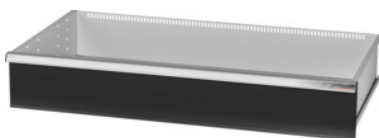

Garant GRIDLINE

**Zásuvka s jednotlivým otváraním zásuvky jednou rukou, 200 kg, 46×24G,
Výška čela zásuvky: 200mm****ÚDAJE O OBJEDNÁVKE**

Číslo objednávky	931456 200
GTIN	4062406132651
Trieda položky	9GK

Popis**Prevedenie:**

100 % plný výsuv zásuviek s rôznym výsuvom. Hliníkové pásky na rukoväti s vymeniteľnými a prepisovateľnými označovacími páskami.

Perforovanie na upevnenie drážkových deliacich líšt v rastrí 50 mm alebo 2G (od výšky čela zásuvky 75 mm).

S **jednoručným odblokovaním zásuvky** zabraňuje otvoreniu zásuviek počas prepravy.

Nevyhnutné pre všetky montážne vozíky.

Nosnosť 200 kg.

Vhodné pre:

Korpus skrinky na náradie 50 × 28 G, č. 931435.

Rozsah balenia:

Kompletná zásuvka s 1 párom vodiacich líšt.

Povrchová úprava farby:

Korpus zásuviek v svetlosivej farbe RAL 7035, čelá v antracitovej farbe RAL 7016, **prášková povrchová úprava. Korpus zásuvky nie je možné konfigurovať, vždy v svetlosivej farbe RAL 7035.**