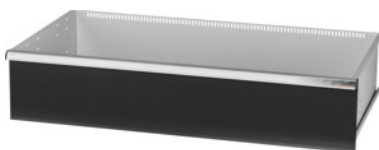

Garant GRIDLINE

**Zásuvka s jednotlivým otváraním zásuvky jednou rukou, 200 kg, 46×24G,
Výška čela zásuvky: 300mm****ÚDAJE O OBJEDNÁVKE**

Číslo objednávky	931456 300
GTIN	4062406132675
Trieda položky	9GK

Popis**Prevedenie:**

100 % plný výsuv zásuviek s rôznym výsuvom. Hliníkové pásky na rukoväti s vymeniteľnými a prepisovateľnými označovacími páskami.

Perforovanie na upevnenie drážkových deliacich líšt v rastri 50 mm alebo 2G (od výšky čela zásuvky 75 mm).

S **jednoručným odblokovaním zásuvky** zabraňuje otvoreniu zásuviek počas prepravy.

Nevyhnutné pre všetky montážne vozíky.

Nosnosť 200 kg.

Vhodné pre:

Korpus skrinky na náradie 50 × 28 G, č. 931435.

Rozsah balenia:

Kompletná zásuvka s 1 párom vodiacich líšt.

Povrchová úprava farby:

Korpus zásuviek v svetlosivej farbe RAL 7035, čelá v antracitovej farbe RAL 7016, **prášková povrchová úprava. Korpus zásuvky nie je možné konfigurovať, vždy v svetlosivej farbe RAL 7035.**