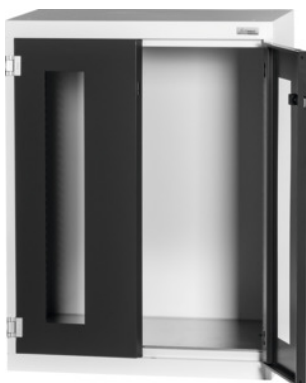

**Garant****Regálová skriňa s Krídlové dvere s priezorom, Výška: 1000mm****ÚDAJE O OBJEDNÁVKE**

Číslo objednávky	945003 1000
GTIN	4062406135508
Trieda položky	9GI

**Popis****Prevedenie:**

Regálová skrinka 30 × 11 G. Možnosť upevnenia políc v rastru 25 mm.

Dvere sú zosilnené zvnútra a uzamykateľné pomocou 2-zložkovej posuvnej rukoväti Haptoprene® s cylindrickou zámkou.

**Povrchová úprava farby:**

Korpus svetlosivý RAL 7035.

Dvere, antracitové RAL 7016, **prášková povrchová úprava.**

**Upozornenie:**

Police pre regálové skrinky GridLine nájdete pod č. 944061, 944065.

Podľa TÜV GS certifikácia sú všetky skrinky bezpodmienečne zabezpečené proti preklopeniu.

**Technický opis**

Výška	1000 mm
Uzamykací systém elektronický - prestaviteľný	áno
Predné strany skriniek	Krídlové dvierka s priezorom
Hmotnosť	39 kg

Polohovanie rukoväti	hore
Úžitková výška	845 mm
Šírka	750 mm
Šírka v G	30
Hĺbka	275 mm
Hĺbka v G	11
Hrúbka materiálu	0,9 mm
Nosnosť skriňového puzdra vnútri	1000 kg
Uhol otvárania dvier	250 Stupeň
Prestavenie výšky v mriežke	25 mm
Cylindrický zámok	modulárna zásuvka
Voľba farieb	RAL 9002, 7035, 7005, 7016, 6011, 5018, 5012, 5011, 5005, 3003
Druh produktu	Regálová skriňa