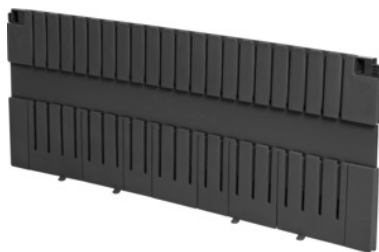

Garant GRIDLINE

Drážkované deliace lišty Hĺbka 24G, vhodné pre výšku čela zásuvky: 250mm**ÚDAJE O OBJEDNÁVKE**

Číslo objednávky	951530 250
GTIN	4062406136611
Trieda položky	9GB

Popis**Prevedenie:**

Drážkované deliace lišty jednotlivu na rozdelenie zásuviek. Montáž bez použitia náradia: Drážkované deliace lišty sa bezpečne pripnú do priehlbín v zásuvke. Stabilná konštrukcia z plastu, bez nebezpečenstva zranení na hranách pri vyberaní. Medzipriestor z ocelového plechu pre vyššiu stabilitu.

Vhodné pre:

Zásuvky úžitkovej hĺbky 24 G.

Technický opis

vhodné pre výšku čela zásuvky	250 mm
Výška	225 mm
Hrúbka	12 mm
Druh produktu	Deliaca lišta s drážkami