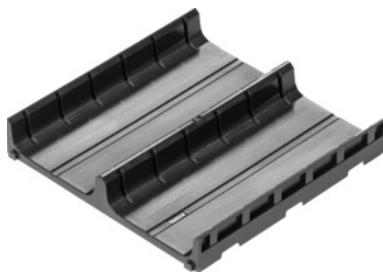

Garant GRIDLINE

**Žľaby výška 25 mm 1K, Šírka x hĺbka v G / Typ: 6X6/2****ÚDAJE O OBJEDNÁVKE**

Číslo objednávky	951415 6X6/2
GTIN	4062406151706
Trieda položky	9GB

**Popis****Prevedenie:**

Organizéry a zásuvné deliace doštičky z plastu. Vnútorňa strana organizérov má drážky na rozdelenie pomocou rozdeľovačov.

**Technický opis**

Šírka	150 mm
Hĺbka	150 mm
Šírka v G	6
Hĺbka v G	6
vhodné zásuvné deliace doštičky	c. 951275 vel. A
Počet priečinkov v boxe	2
Počet organizérov	2
Druh produktu	Vložka s priehradkami

**Príslušenstvo**

Žlaby – zásuvné deliace doštičky10-dielna súprava Typ A

951275 A