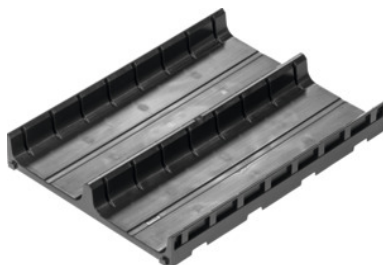

Garant GRIDLINE

Žlaby výška 25 mm 1K, Šířka×hĺbka v G / Typ: 6X8/2**ÚDAJE O OBJEDNÁVKE**

Číslo objednávky	951415 6X8/2
GTIN	4062406151836
Trieda položky	9GB

Popis**Prevedenie:**

Organizéry a zásuvné deliace doštičky z plastu. Vnútorňa strana organizérov má drážky na rozdelenie pomocou rozdeľovačov.

Technický opis

Šírka	150 mm
Hĺbka	200 mm
Šírka v G	6
Hĺbka v G	8
Počet priečinkov v boxe	2
vhodné zásuvné deliace doštičky	c. 951275 vel. A
Počet organizérov	2
Druh produktu	Vložka s priehradkami

Príslušenstvo

Žlaby – zásuvné deliace doštičky10-dielna súprava Typ A

951275 A