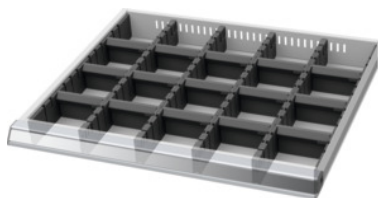

Garant GRIDLINE

Súprava deliacích líšt s drážkami/dělicích priečok, 20×16G, Výška čela zásuviek / typ: 75/2**ÚDAJE O OBJEDNÁVKE**

Číslo objednávky	950220 75/2
GTIN	4062406193256
Trieda položky	9GB

Popis**Prevedenie:**

Okrajové lišty, drážkované deliace lišty a deliace priečky z plastu. Drážkované deliace lišty sa bezpečne pripnú do priehlbín v zásuvke. Priečky sa zasunú do drážkovaných deliacich líšt. Deliaci materiál vyplní celú zásuvku 20 × 16 G.

Vhodné pre:

Zásuvky 20 × 16 G.

Obsah:

Súprava okrajových líšt C. 951560: 1 × Veľ. 75

Drážkované deliace lišty C. 951510: 4 × Veľ. 75

Zásuvná oddelovacia stena C. 951741: 15 × Veľ. 75

Technický opis

vhodné pre výšku čela zásuvky	75 mm
vhodné pre zásuvky úžitkovej dĺžky	400 mm
vhodné pre zásuvky úžitkovej šírky	500 mm
Zásuvka Úžitková plocha v G	20×16
vhodné pre zásuvky Úžitková hĺbka v G	16
Výška	50 mm
vhodné pre zásuvky Úžitková šírka v G	20

Hmotnosť	0,8 kg
Atribút Názov produktu	20×16G
Druh produktu	Deliaca stena do zásuvky

Príslušenstvo

Násuvné deliace steny, Šírka 4G vhodné pre výšku čela zásuvky 75	951741 75
Drážkované deliace lišty Hĺbka 16G vhodné pre výšku čela zásuvky 75	951510 75
Okrajové lišty s drážkami, 2-dielna súprava Hĺbka 16G vhodné pre výšku čela zásuvky 75	951560 75