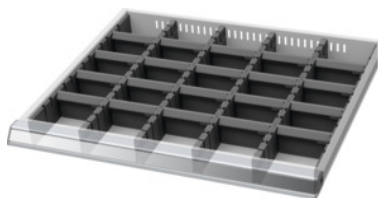

Garant GRIDLINE

Súprava deliacích líšt s drážkami/dělicích priečok, 20×16G, Výška čela zásuviek / typ: 75/3**ÚDAJE O OBJEDNÁVKE**

Číslo objednávky	950220 75/3
GTIN	4062406193270
Trieda položky	9GB

Popis**Prevedenie:**

Okrajové lišty, drážkované deliace lišty a deliace priečky z plastu. Drážkované deliace lišty sa bezpečne pripnú do priehlbín v zásuvke. Priečky sa zasunú do drážkovaných deliacich líšt. Deliaci materiál vyplní celú zásuvku 20 × 16 G.

Vhodné pre:

Zásuvky 20 × 16 G.

Obsah:

Súprava okrajových líšt C. 951560: 1 × Veľ. 75

Drážkované deliace lišty C. 951510: 4 × Veľ. 75

Zásuvná oddelovacia stena C. 951741: 20 × Veľ. 75

Technický opis

vhodné pre výšku čela zásuvky	75 mm
vhodné pre zásuvky úžitkovej dĺžky	400 mm
Zásuvka Úžitková plocha v G	20×16
vhodné pre zásuvky úžitkovej šírky	500 mm
vhodné pre zásuvky Úžitková šírka v G	20
vhodné pre zásuvky Úžitková hĺbka v G	16
Výška	50 mm

Hmotnosť	0,88 kg
Atribút Názov produktu	20×16G
Druh produktu	Deliaca stena do zásuvky

Príslušenstvo

Okrajové lišty s drážkami, 2-dielna súpravaHĺbka 16G vhodné pre výšku čela zásuvky 75	951560 75
Drážkované deliace lištyHĺbka 16G vhodné pre výšku čela zásuvky 75	951510 75
Násuvné deliace steny,Šírka 4G vhodné pre výšku čela zásuvky 75	951741 75