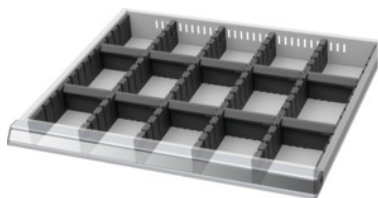

Garant GRIDLINE

**Súprava deliacích líšt s drážkami/dělicích priečok, 20×16G, Výška čela zásuviek / typ: 75/1****ÚDAJE O OBJEDNÁVKE**

Číslo objednávky	950220 75/1
GTIN	4062406193232
Trieda položky	9GB

**Popis****Prevedenie:**

Okrajové lišty, drážkované deliace lišty a deliace priečky z plastu. Drážkované deliace lišty sa bezpečne pripnú do priehlbín v zásuvke. Priečky sa zasunú do drážkovaných deliacich líšt. Deliaci materiál vyplní celú zásuvku 20 × 16 G.

**Vhodné pre:**

Zásuvky 20 × 16 G.

**Obsah:**

Súprava okrajových líšt C. 951560: 1 × Veľ. 75

Drážkované deliace lišty C. 951510: 4 × Veľ. 75

Zásuvná oddelovacia stena C. 951741: 10 × Veľ. 75

**Technický opis**

Hmotnosť	0,768 kg
Atribút Názov produktu	20×16G
Druh produktu	Deliaca stena do zásuvky