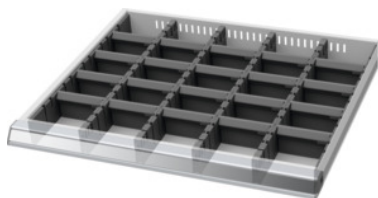

Garant GRIDLINE

**Súprava deliacích líšt s drážkami/dělicích priečok, 20×16G, Výška čela zásuviek / typ: 125/3****ÚDAJE O OBJEDNÁVKE**

Číslo objednávky	950220 125/3
GTIN	4062406193287
Trieda položky	9GB

**Popis****Prevedenie:**

Okrajové lišty, drážkované deliace lišty a deliace priečky z plastu. Drážkované deliace lišty sa bezpečne pripnú do priehlbín v zásuvke. Priečky sa zasunú do drážkovaných deliacich líšt. Deliaci materiál vyplní celú zásuvku 20 × 16 G.

**Vhodné pre:**

Zásuvky 20 × 16 G.

**Obsah:**

Súprava okrajových líšt C. 951560: 1 × Veľ. 125

Drážkované deliace lišty C. 951510: 4 × Veľ. 125

Zásuvná oddelovacia stena C. 951741: 20 × Veľ. 125

**Technický opis**

Hmotnosť	1,64 kg
Atribút Názov produktu	20×16G
Druh produktu	Deliaca stena do zásuvky