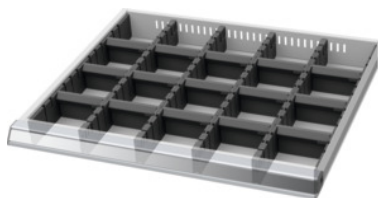

Garant GRIDLINE

Súprava deliacích líšt s drážkami/dělicích priečok, 20×16G, Výška čela zásuviek / typ: 125/2**ÚDAJE O OBJEDNÁVKE**

Číslo objednávky	950220 125/2
GTIN	4062406193263
Trieda položky	9GB

Popis**Prevedenie:**

Okrajové lišty, drážkované deliace lišty a deliace priečky z plastu. Drážkované deliace lišty sa bezpečne pripnú do priehlbín v zásuvke. Priečky sa zasunú do drážkovaných deliacich líšt. Deliaci materiál vyplní celú zásuvku 20 × 16 G.

Vhodné pre:

Zásuvky 20 × 16 G.

Obsah:

Súprava okrajových líšt C. 951560: 1 × Veľ. 125
Drážkované deliace lišty C. 951510: 4 × Veľ. 125
Zásuvná oddelovacia stena C. 951741: 15 × Veľ. 125

Technický opis

Zásuvka Úžitková plocha v G	20×16
vhodné pre výšku čela zásuvky	125 mm
vhodné pre zásuvky úžitkovej šírky	500 mm
vhodné pre zásuvky úžitkovej dĺžky	400 mm
vhodné pre zásuvky Úžitková šírka v G	20
Výška	100 mm
vhodné pre zásuvky Úžitková hĺbka v G	16

Hmotnosť	1,518 kg
Atribút Názov produktu	20×16G
Druh produktu	Deliaca stena do zásuvky

Príslušenstvo

Okrajové lišty s drážkami, 2-dielna súpravaHĺbka 16G vhodné pre výšku čela zásuvky 125	951560 125
Násuvné deliace steny,Šírka 4G vhodné pre výšku čela zásuvky 125	951741 125
Drážkované deliace lištyHĺbka 16G vhodné pre výšku čela zásuvky 125	951510 125