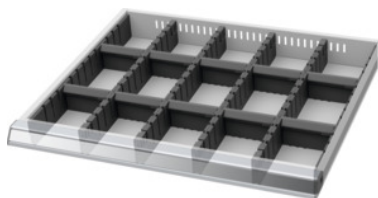

Garant GRIDLINE

Súprava deliacích líšt s drážkami/dělicích priečok, 20×16G, Výška čela zásuviek / typ: 125/1**ÚDAJE O OBJEDNÁVKE**

Číslo objednávky	950220 125/1
GTIN	4062406193249
Trieda položky	9GB

Popis**Prevedenie:**

Okrajové lišty, drážkované deliace lišty a deliace priečky z plastu. Drážkované deliace lišty sa bezpečne pripnú do priehlbín v zásuvke. Priečky sa zasunú do drážkovaných deliacich líšt. Deliaci materiál vyplní celú zásuvku 20 × 16 G.

Vhodné pre:

Zásuvky 20 × 16 G.

Obsah:

Súprava okrajových líšt C. 951560: 1 × Veľ. 125
Drážkované deliace lišty C. 951510: 4 × Veľ. 125
Zásuvná oddelovacia stena C. 951741: 10 × Veľ. 125

Technický opis

Zásuvka Úžitková plocha v G	20×16
vhodné pre zásuvky úžitkovej šírky	500 mm
vhodné pre zásuvky úžitkovej dĺžky	400 mm
vhodné pre výšku čela zásuvky	125 mm
Výška	100 mm
vhodné pre zásuvky Úžitková hĺbka v G	16
vhodné pre zásuvky Úžitková šírka v G	20

Hmotnosť	1,388 kg
Atribút Názov produktu	20×16G
Druh produktu	Deliaca stena do zásuvky

Príslušenstvo

Okrajové lišty s drážkami, 2-dielna súpravaHĺbka 16G vhodné pre výšku čela zásuvky 125	951560 125
Drážkované deliace lištyHĺbka 16G vhodné pre výšku čela zásuvky 125	951510 125
Násuvné deliace steny,Šírka 4G vhodné pre výšku čela zásuvky 125	951741 125